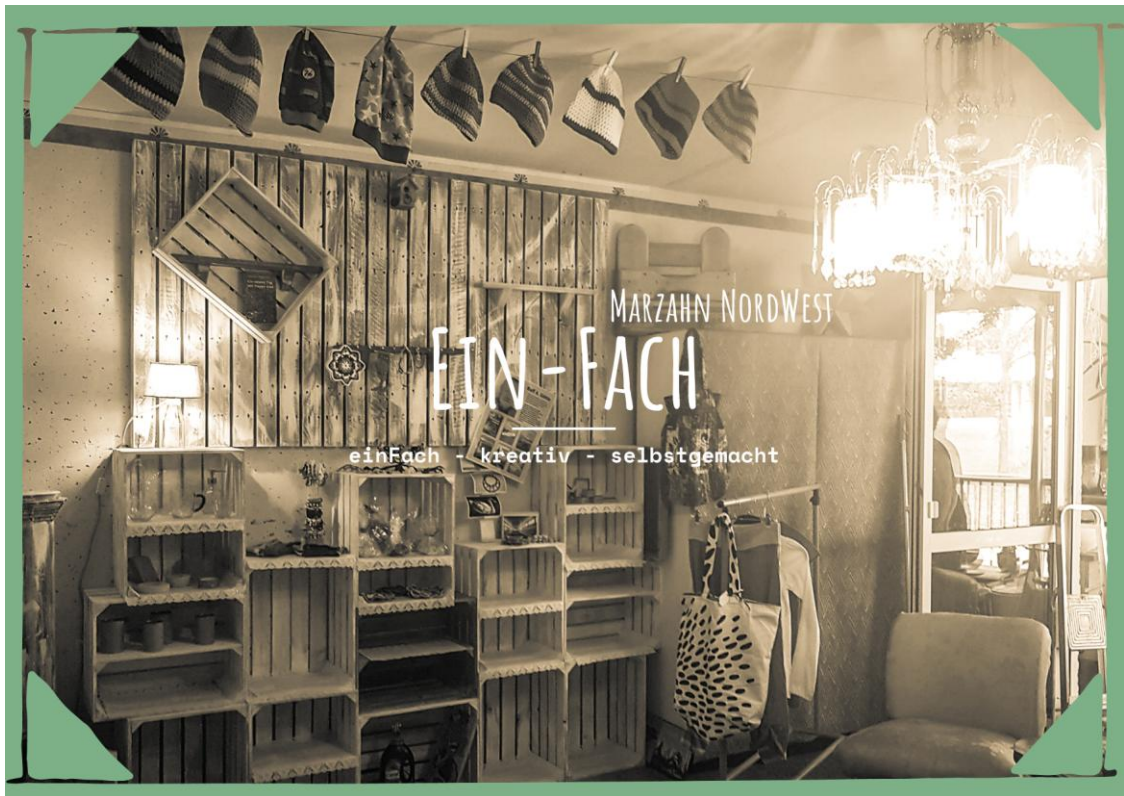

Wittenberger Straße 85, 12689 Berlin www.kulturhochhaus-marzahn.de

Herzliche Einladung

wir laden Sie, Ihre Familie, Nachbarn und Freunde
herzlich zur Eröffnung

von EIN-FACH MARZAHN NORDWEST
(im Rahmen von „die andere Welt ist nebenan“)

am Freitag, 07.Juni 2019 um 15.00 Uhr

in die Wittenberger Straße 85, 12689 Berlin
(1.Etage links) ein.

Mit kreativen Grüßen

das Team des Kulturhochhauses Marzahn